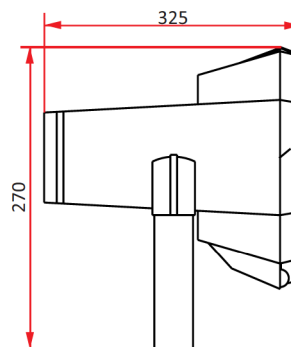

Cor

Cinza Grafite

DIMENSÕES

Área vélica: 0,066m²

Área vélica: 0,087m²

TABELA DE FATOR DE UTILIZAÇÃO

RC	80				70				50			30			10			0
RW	70	50	30	10	70	50	30	10	50	30	10	50	30	10	50	30	10	0
0	76	76	76	76	74	74	74	74	71	71	71	68	68	68	65	65	65	64
1	74	72	71	70	72	71	70	69	68	68	67	66	65	65	64	63	63	62
2	71	69	67	66	70	68	66	65	66	65	64	64	63	62	63	62	61	60
3	69	66	64	63	68	66	64	62	64	62	61	63	61	60	61	60	59	59
4	67	64	62	60	66	63	61	60	62	60	59	61	60	58	60	59	58	57
5	65	62	60	58	65	61	59	58	60	59	57	60	58	57	59	57	56	55
6	64	60	58	56	63	60	57	56	59	57	55	58	56	55	57	56	55	54
7	62	58	56	54	62	58	56	54	57	55	54	57	55	54	56	55	53	53
8	61	57	54	53	60	57	54	53	56	54	53	56	54	52	55	53	52	52
9	59	55	53	51	59	55	53	51	55	53	51	54	52	51	54	52	51	50
10	58	54	52	50	58	54	52	50	54	52	50	53	51	50	53	51	50	49