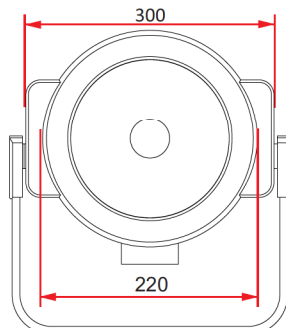

Cor

Cinza Grafite

DIMENSÕES

Área vélica: 0,066m²

Área vélica: 0,087m²

TABELA DE FATOR DE UTILIZAÇÃO

RC	80				70				50			30			10			0
RW	70	50	30	10	70	50	30	10	50	30	10	50	30	10	50	30	10	0
0	76	76	76	76	74	74	74	74	71	71	71	68	68	68	65	65	65	64
1	74	72	71	70	72	71	70	69	68	68	67	66	65	65	64	63	63	62
2	71	69	67	66	70	68	66	65	66	65	64	64	63	62	63	62	61	60
3	69	66	64	63	68	66	64	62	64	62	61	63	61	60	61	60	59	59
4	67	64	62	60	66	63	61	60	62	60	59	61	60	58	60	59	58	57
5	65	62	60	58	65	61	59	58	60	59	57	60	58	57	59	57	56	55
6	64	60	58	56	63	60	57	56	59	57	55	58	56	55	57	56	55	54
7	62	58	56	54	62	58	56	54	57	55	54	57	55	54	56	55	53	53
8	61	57	54	53	60	57	54	53	56	54	53	56	54	52	55	53	52	52
9	59	55	53	51	59	55	53	51	55	53	51	54	52	51	54	52	51	50
10	58	54	52	50	58	54	52	50	54	52	50	53	51	50	53	51	50	49