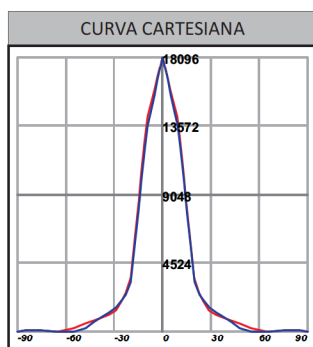

CARACTERÍSTICAS LUMINOTÉCNICAS

MVM - 100W